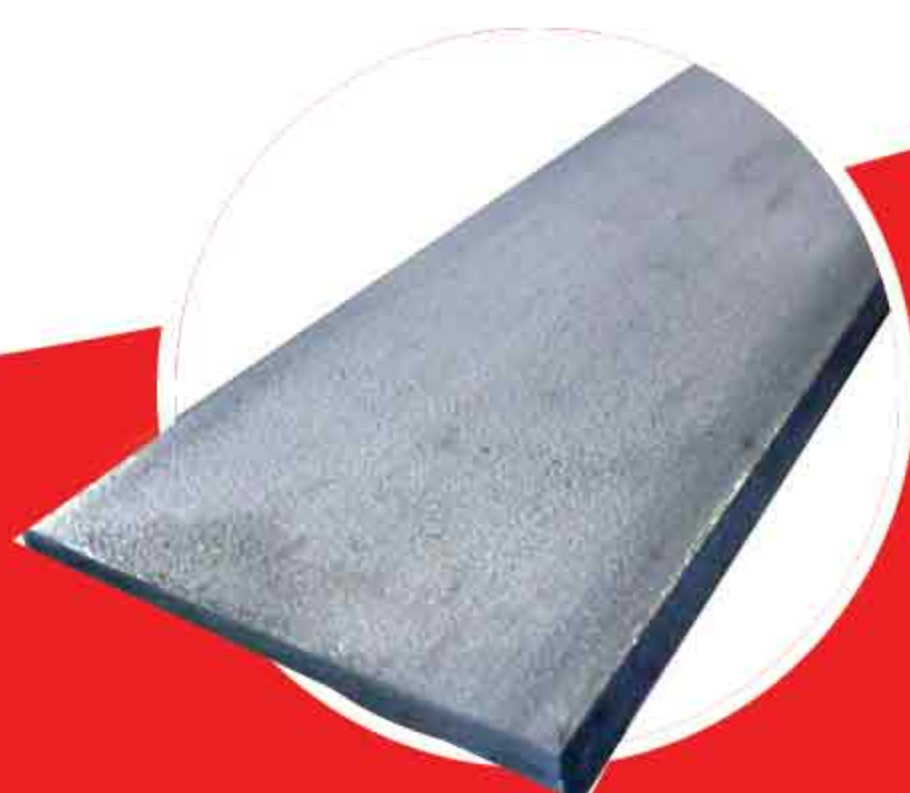

Zacelis

TELHAS

CATÁLOGO DE
PRODUTOS

Elementos de diferenciação dos produtos Zacelis.
Economia, durabilidade, leveza e beleza.

Tudo isso em um só produto!

Telha Trapezoidal TP40

Espessuras de 0,43mm e 0,50mm

Espessuras de 0,43mm e 0,50mm
Parte inferior do EPS: Liso

TELHA +
EPS 30MM +

SanduicheTP40

Espessuras de 0,43mm e 0,50mm

TELHA +
EPS 30MM +
TELHA

Bobininhas e Slitters Zincadas e Galvalume

Dimensões: 20cm até 120cm

Espessuras: 0,43mm e 0,50mm

Chapas Zincadas e Galvalume

Dimensões: 120x200cm
120x300cm

Espessuras: 0,43mm
0,50mm

Ferros

PERFIL

BARRA CHATA

TUBOS

FERRO REDONDO

PROTEÇÃO E CONFORTO PARA SUA OBRA!

 **51 3238.1025**
 **99858.0938**

www.zacelis.com.br

Os **melhores produtos** para o seu negócio.

Telhas Termoacústicas / Telhas Trapezoidais
Chapa Galvalume / Bobininhas e Slitters
Perfis Dobrados em U