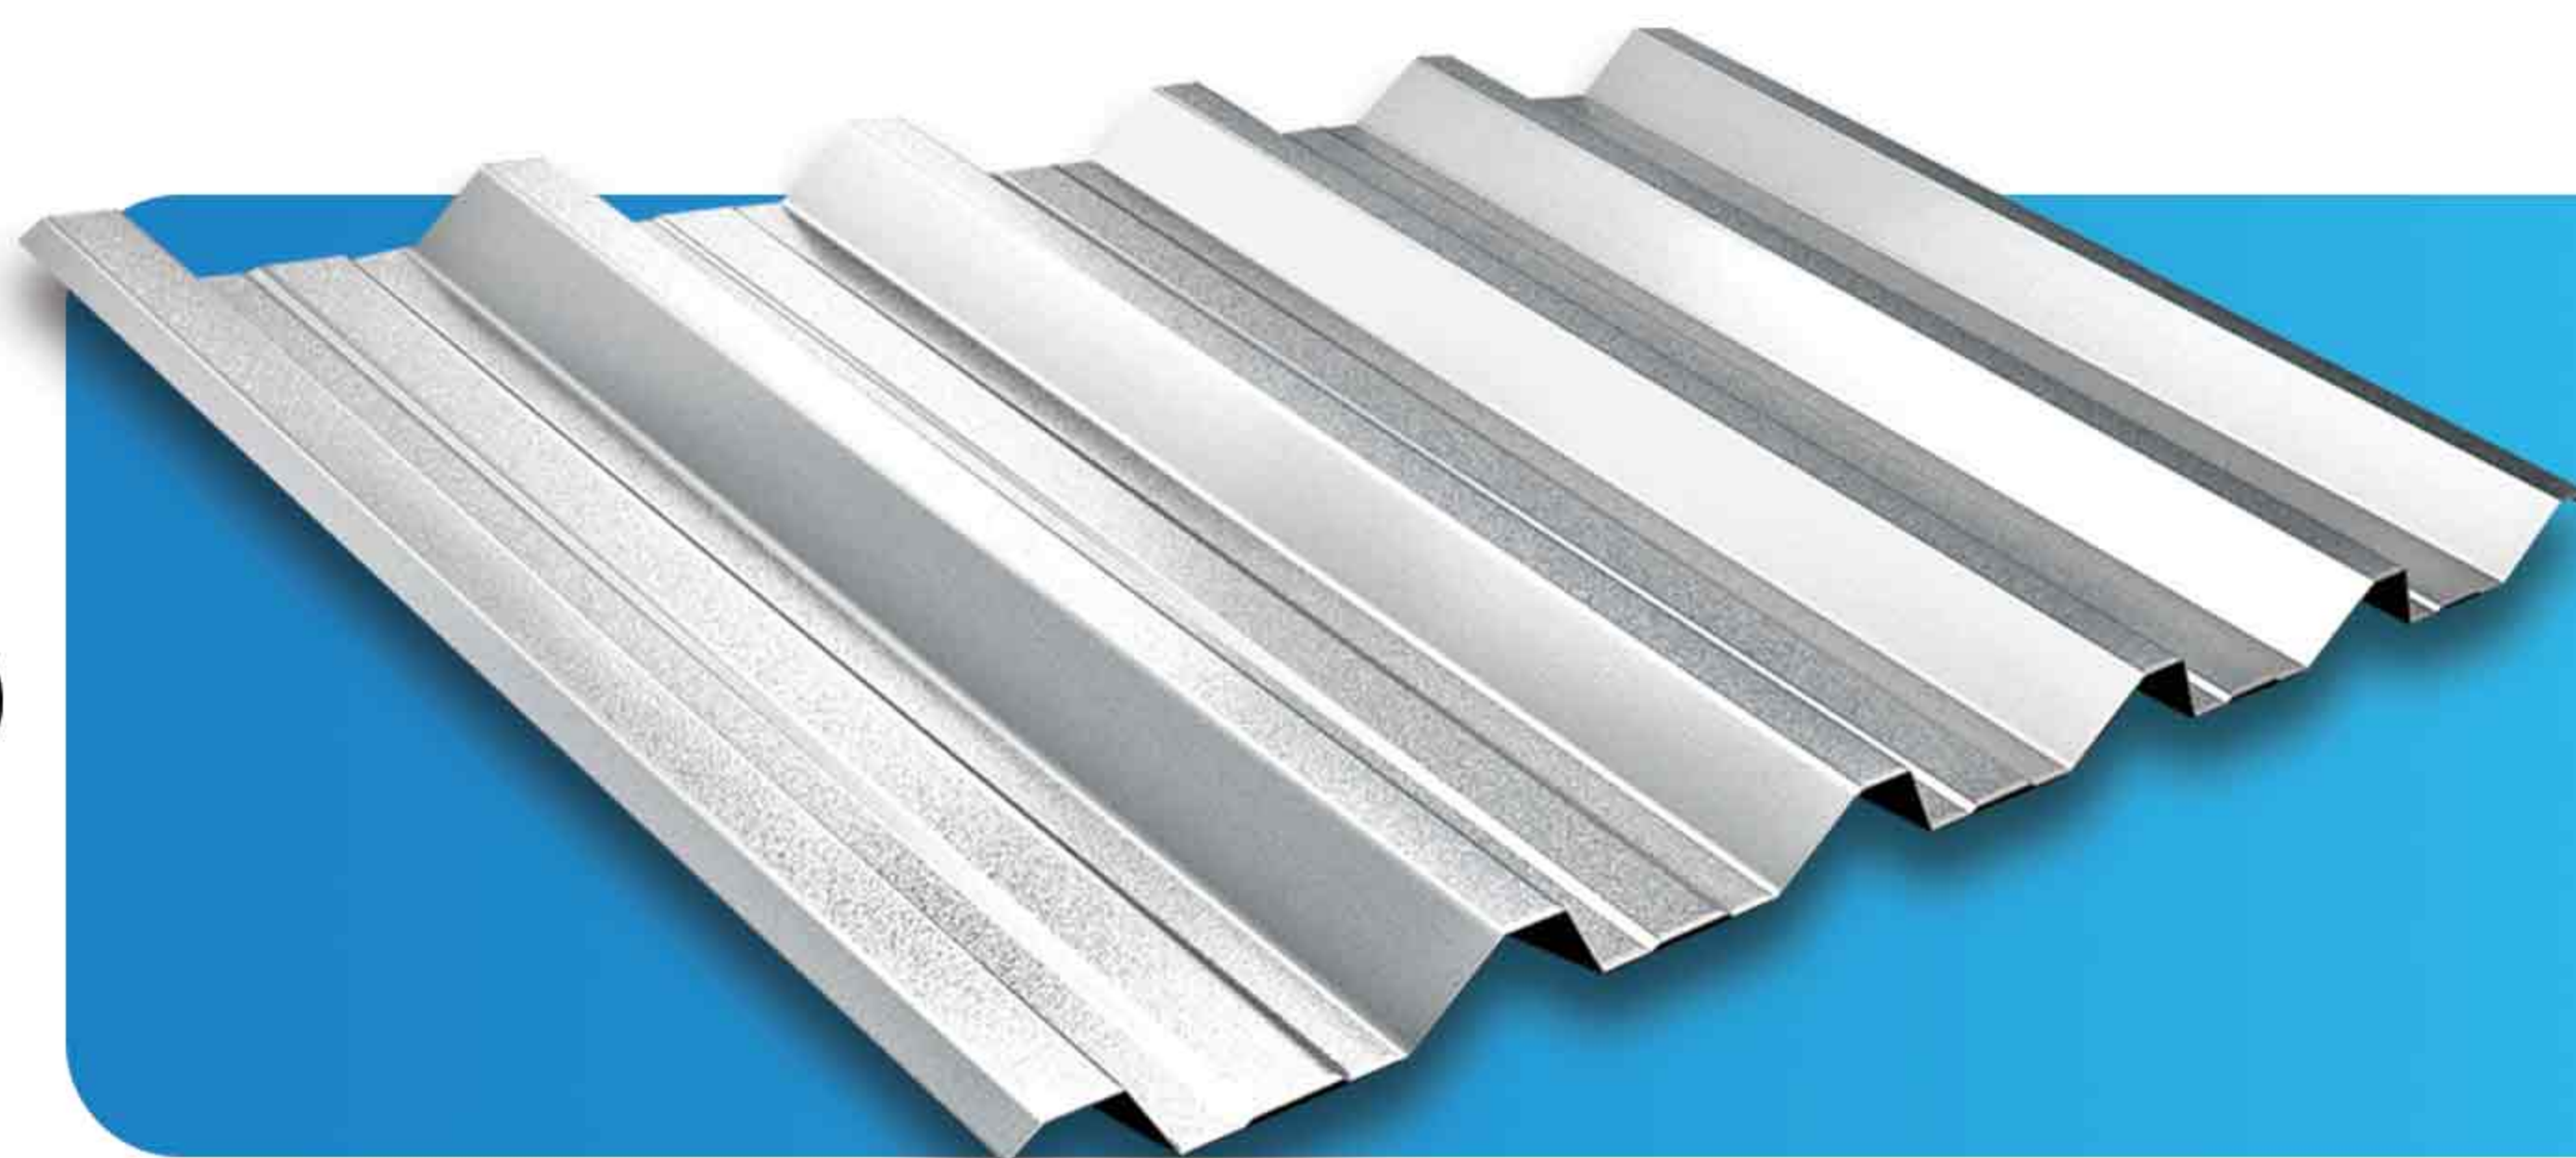

Zacelis

TELHAS

CATÁLOGO DE
PRODUTOS

Elementos de diferenciação dos produtos Zacelis.
Economia, durabilidade, leveza e beleza.

Tudo isso em um só produto!

Telha Trapezoidal TP40

Espessuras de 0,43mm e 0,50mm

Face Telha TP40

Espessuras de 0,43mm e 0,50mm
EPS Acompanha formato da telha TP40

TELHA
EPS 30MM

Face Lisa TP40

Espessuras de 0,43mm e 0,50mm
Parte inferior do EPS: Liso

TELHA +
EPS 30MM +

Face Lisa c/ Filme

Espessuras de 0,43mm e 0,50mm
Parte inferior do EPS: Liso

TELHA +
EPS 30MM +

SanduicheTP40

Espessuras de 0,43mm e 0,50mm

TELHA +
EPS 30MM +
TELHA

Bobininhas e Slitters Zincadas e Galvalume

Dimensões: 20cm até 120cm

Espessuras: 0,43mm e 0,50mm

Chapas Zincadas e Galvalume

Dimensões: 120x200cm
120x300cm

Espessuras: 0,43mm
0,50mm

Ferros

PERFIL

BARRA CHATA

TUBOS