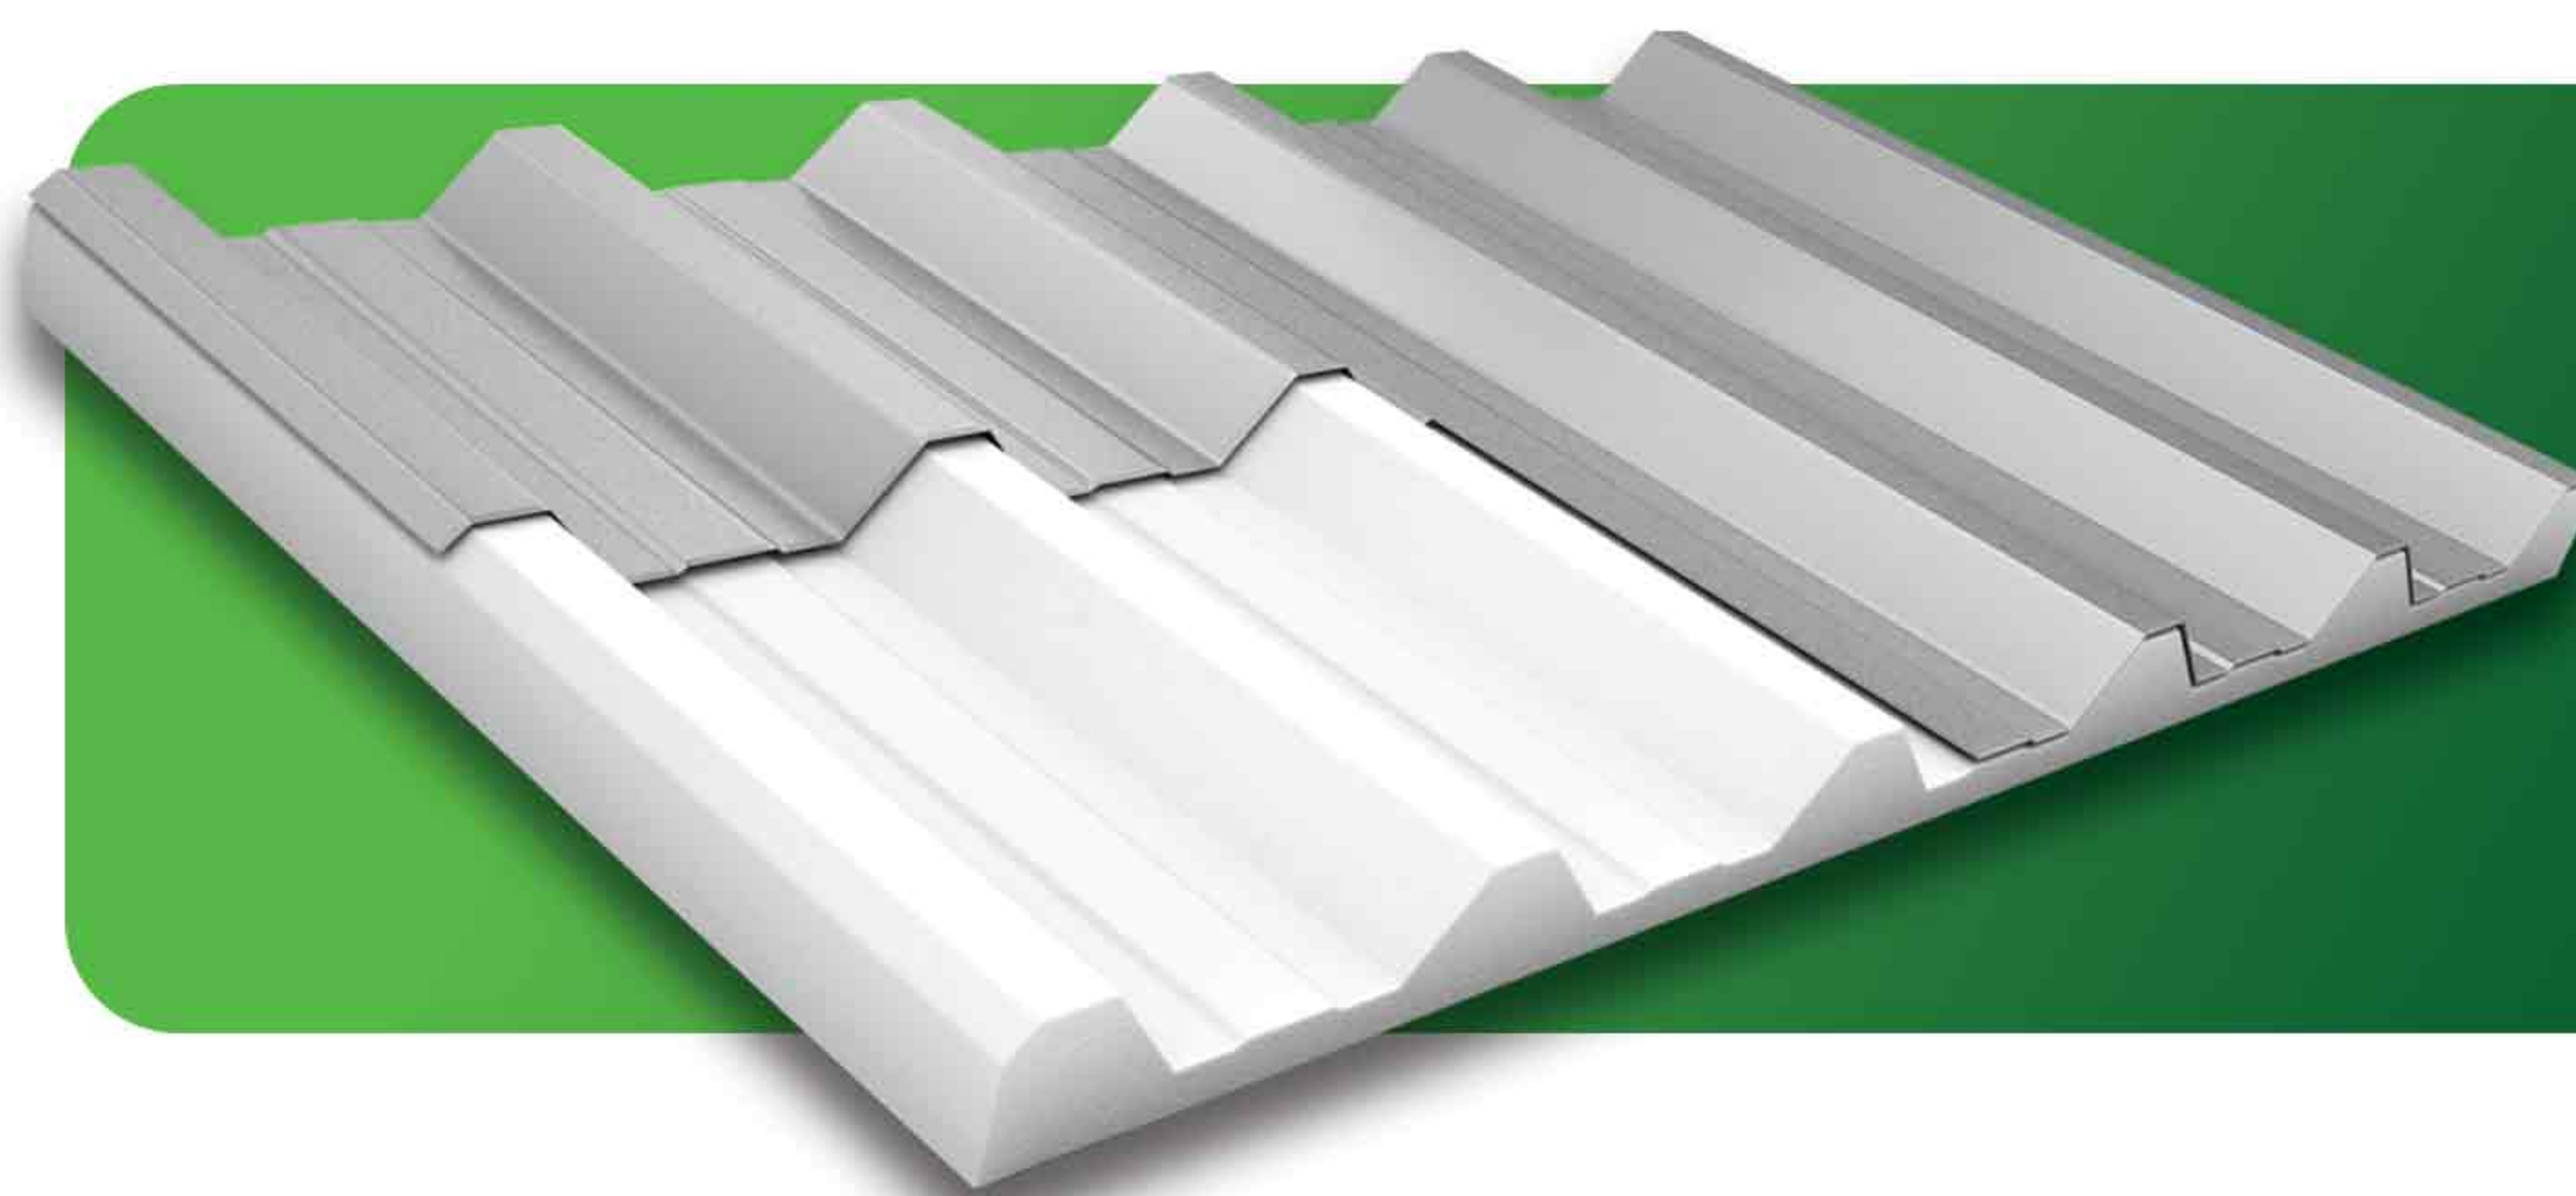

Zacelis

TELHAS

CATÁLOGO DE
PRODUTOS

Elementos de diferenciação dos produtos Zacelis.
Economia, durabilidade, leveza e beleza.

Tudo isso em um só produto!

Telha Trapezoidal TP40

Espessuras de 0,43mm e 0,50mm

Face Telha TP40

Espessuras de 0,43mm e 0,50mm
EPS Acompanha formato da telha TP40

TELHA
EPS 30MM

Face Lisa TP40

Espessuras de 0,43mm e 0,50mm
Parte inferior do EPS: Liso

TELHA +
EPS 30MM +

Face Lisa c/ Filme

Espessuras de 0,43mm e 0,50mm
Parte inferior do EPS: Liso

TELHA +
EPS 30MM +

SanduicheTP40

Espessuras de 0,43mm e 0,50mm

TELHA +
EPS 30MM +
TELHA

Bobininhas e Slitters Zincadas e Galvalume

Dimensões: 20cm até 120cm

Espessuras: 0,43mm e 0,50mm

Chapas Zincadas e Galvalume

Dimensões: 120x200cm
120x300cm

Espessuras: 0,43mm
0,50mm

Ferros

PERFIL

BARRA CHATA

TUBOS