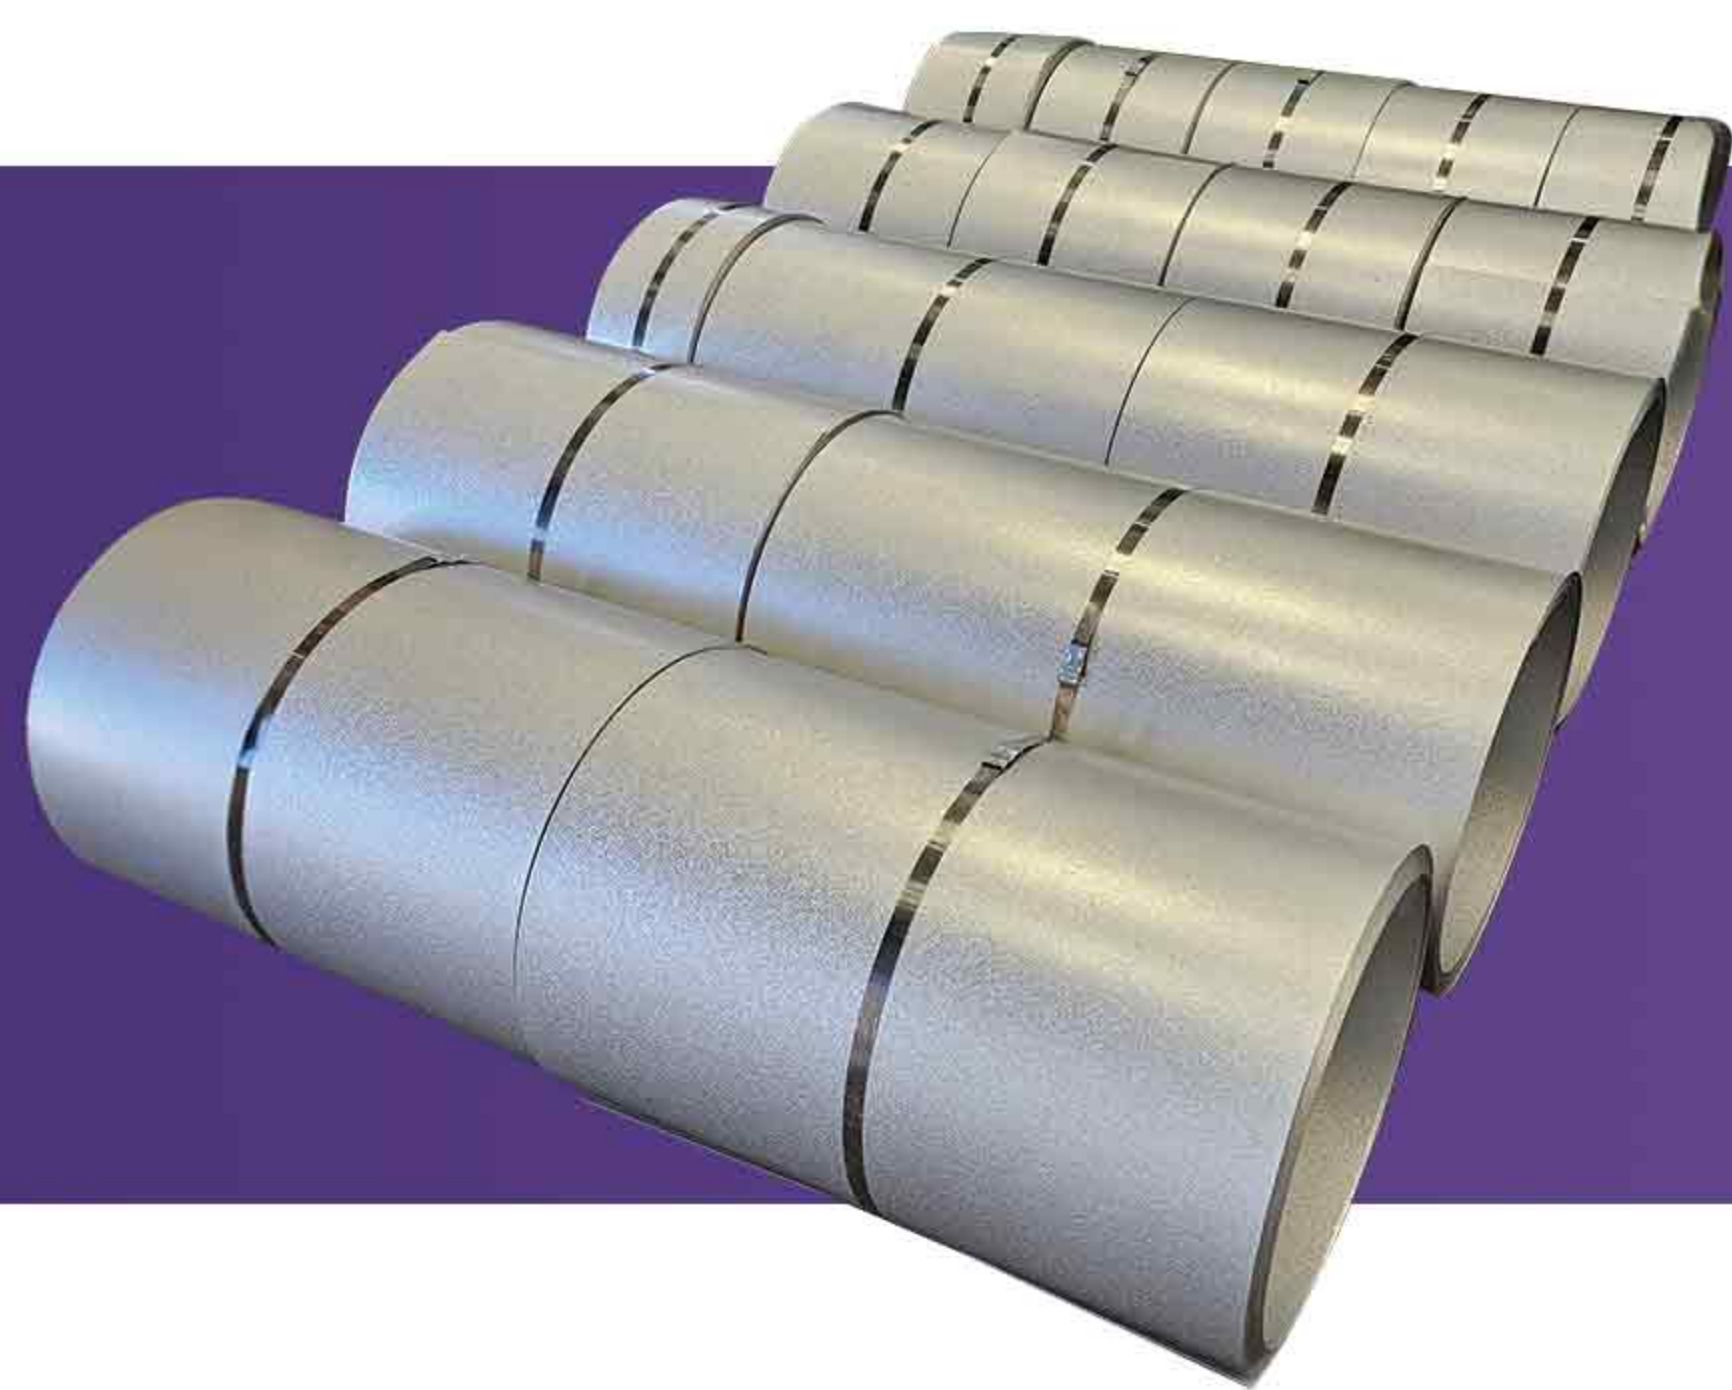

Zacelis

TELHAS

CATÁLOGO DE
PRODUTOS

Elementos de diferenciação dos produtos Zacelis.
Economia, durabilidade, leveza e beleza.

Tudo isso em um só produto!

Telha Trapezoidal TP40

Espessuras de 0,43mm e 0,50mm

Espessuras de 0,43mm e 0,50mm
Parte inferior do EPS: Liso

TELHA +
EPS 30MM +

SanduicheTP40

Espessuras de 0,43mm e 0,50mm

TELHA +
EPS 30MM +
TELHA

Bobininhas e Slitters Zincadas e Galvalume

Dimensões: 20cm até 120cm

Espessuras: 0,43mm e 0,50mm

Chapas Zincadas e Galvalume

Dimensões: 120x200cm
120x300cm

Espessuras: 0,43mm
0,50mm

Ferros

PERFIL

BARRA CHATA

TUBOS